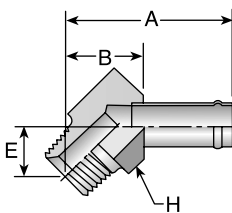

31TB

Male NPTF Pipe - Rigid - 45° Elbow

# Part Number	Thread inch	Hose I.D. inch	A		E		H		B	
			inch	mm	inch	mm	inch	inch	mm	
31TB-6-8	3/8x18	1/2	2.54	65	0.69	18	7/8	1.04	26	
31TB-8-10	1/2x14	5/8	2.68	68	0.82	21	1	1.18	30	
31TB-8-12	1/2x14	3/4	2.78	71	0.82	21	1-1/4	1.28	33	
31TB-12-12	3/4x14	3/4	2.82	72	0.86	22	1-1/4	1.32	34	
31TB-12-16	3/4x14	1	3.01	76	0.86	22	1-1/2	1.38	35	
31TB-16-16	1x11-1/2	1	3.19	81	1.04	26	1-1/2	1.56	40	
31TB-20-20	1-1/4x11-1/2	1-1/4	3.26	83	0.99	25	1-7/8	1.59	40