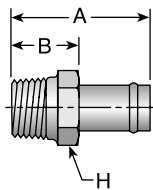

 <p><b>NPTF Pipe</b></p>	<p>01TB      B-214</p>  <p><i>Male - Rigid</i></p>	<p>31TB      B-214</p>  <p><i>Male - Rigid 45° Elbow</i></p>	<p>21TB      B-214</p>  <p><i>Male - Rigid 90° Elbow</i></p>	 <p><b>SAE Straight Thread</b></p>	<p>05TB      B-215</p>  <p><i>Male - Rigid</i></p>
<p>35TB      B-215</p>  <p><i>Male - Rigid 45° Elbow</i></p>	<p>25TB      B-215</p>  <p><i>Male - Rigid 90° Elbow</i></p>	 <p><b>Clamp</b></p>	<p>Clamp      B-210</p>  <p><i>Wormgear</i></p>		

# Part Number	Thread inch	Hose I.D. inch	A		H		B	
			inch	mm	inch	inch	mm	
01TB-4-6	1/4x18	3/8	2.09	53	5/8	0.96	24	
01TB-6-8	3/8x18	1/2	2.12	54	3/4	0.96	24	
01TB-8-10	1/2x14	5/8	2.31	59	7/8	1.15	29	
01TB-8-12	1/2x14	3/4	2.31	59	1	1.15	29	
01TB-12-12	3/4x14	3/4	2.31	54	1-1/8	1.15	24	
01TB-16-16	1x11-1/2	1	2.69	68	1-3/8	1.53	39	
01TB-20-20	1-1/4x11-1/2	1-1/4	2.84	72	1-3/4	1.34	34	
01TB-24-24	1-1/2x11-1/2	1-1/2	3.25	83	2	1.50	38	
01TB-32-32	2x11-1/2	2	3.53	90	2-5/8	1.78	45	

# Part Number	Thread		Hose I.D.		A		H		B	
	inch	mm	inch	mm	inch	mm	inch	mm	inch	mm
05TB-6-6	9/16x18		3/8	1.94	49	11/16	0.69	18		
05TB-8-8	3/4x16		1/2	2.00	51	7/8	0.75	19		
05TB-8-10	3/4x16		5/8	2.00	51	7/8	0.75	19		
05TB-10-10	7/8x14		5/8	2.06	52	1	0.81	21		
05TB-12-12	1-1/16x12		3/4	2.25	57	1-1/4	1.00	25		
05TB-16-16	1-5/16x12		1	2.38	60	1-1/2	1.00	25		
05TB-20-20	1-5/8x12		1-1/4	2.50	64	1-7/8	1.00	25		

# Part Number	Thread		Hose I.D.		A		E		H		W		B	
	inch	mm	inch	mm	inch	mm	inch	mm	inch	mm	inch	mm	inch	mm
25TB-8-8	1/2	3/4x16	1/2	1.94	49	1.44	37	7/8	7/8	0.44	11			
25TB-10-10	5/8	7/8x14	5/8	2.03	52	1.69	43	1-1/16	1	0.53	13			
25TB-10-12	5/8	7/8x14	3/4	2.16	55	1.69	43	1-5/16	1	0.66	17			
25TB-12-12	3/4	1-1/16x12	3/4	2.16	55	1.92	49	1-5/16	1-1/4	0.66	17			
25TB-16-12	1	1-5/16x12	3/4	2.31	59	2.03	52	1-5/8	1-1/2	0.81	21			
25TB-16-16	1	1-5/16x12	1	2.44	62	2.03	52	1-5/8	1-1/2	0.81	21			
25TB-20-16	1-1/4	1-5/8x12	1	2.57	65	2.34	59	1-7/8	1-7/8	0.94	24			
25TB-20-20	1-1/4	1-5/8x12	1-1/4	2.61	66	2.34	59	1-7/8	1-7/8	0.94	24			