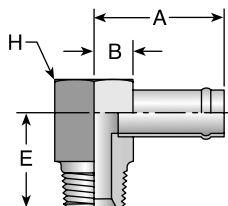

21TB

Male NPTF Pipe - Rigid - 90° Elbow

# Part Number	Thread inch	Hose I.D. inch	A		E		H		B	
			inch	mm	inch	mm	inch	inch	mm	
21TB-6-8	3/8x18	1/2	1.94	49	1.22	31	7/8	0.44	11	
21TB-8-10	1/2x14	5/8	2.03	52	1.47	37	1-1/16	0.53	13	
21TB-8-12	1/2x14	3/4	2.16	55	1.59	40	1-5/16	0.66	17	
21TB-12-12	3/4x14	3/4	2.16	55	1.59	40	1-5/16	0.66	17	
21TB-12-16	3/4x14	1	2.44	62	1.59	40	1-5/8	0.81	21	
21TB-16-14	1x11-1/2	7/8	2.31	59	1.97	50	1-5/8	0.81	21	
21TB-16-16	1x11-1/2	1	2.44	62	1.97	50	1-5/8	0.81	21