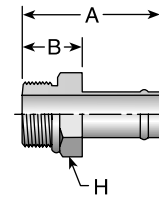

# Part Number	Thread inch	Hose I.D. inch	A		E		H		B	
			inch	mm	inch	mm	inch	inch	mm	
31TB-6-8	3/8x18	1/2	2.54	65	0.69	18	7/8	1.04	26	
31TB-8-10	1/2x14	5/8	2.68	68	0.82	21	1	1.18	30	
31TB-8-12	1/2x14	3/4	2.78	71	0.82	21	1-1/4	1.28	33	
31TB-12-12	3/4x14	3/4	2.82	72	0.86	22	1-1/4	1.32	34	
31TB-12-16	3/4x14	1	3.01	76	0.86	22	1-1/2	1.38	35	
31TB-16-16	1x11-1/2	1	3.19	81	1.04	26	1-1/2	1.56	40	
31TB-20-20	1-1/4x11-1/2	1-1/4	3.26	83	0.99	25	1-7/8	1.59	40	

### Male NPTF Pipe - Rigid - 90° Elbow

# Part Number	Thread inch	Hose I.D. inch	A		E		H		B	
			inch	mm	inch	mm	inch	inch	mm	
21TB-6-8	3/8x18	1/2	1.94	49	1.22	31	7/8	0.44	11	
21TB-8-10	1/2x14	5/8	2.03	52	1.47	37	1-1/16	0.53	13	
21TB-8-12	1/2x14	3/4	2.16	55	1.59	40	1-5/16	0.66	17	
21TB-12-12	3/4x14	3/4	2.16	55	1.59	40	1-5/16	0.66	17	
21TB-12-16	3/4x14	1	2.44	62	1.59	40	1-5/8	0.81	21	
21TB-16-14	1x11-1/2	7/8	2.31	59	1.97	50	1-5/8	0.81	21	
21TB-16-16	1x11-1/2	1	2.44	62	1.97	50	1-5/8	0.81	21	

# Part Number	Thread		Hose I.D.		A		H		B	
	inch	mm	inch	mm	inch	mm	inch	mm	inch	mm
05TB-6-6	9/16x18		3/8	1.94	49	11/16	0.69	18		
05TB-8-8	3/4x16		1/2	2.00	51	7/8	0.75	19		
05TB-8-10	3/4x16		5/8	2.00	51	7/8	0.75	19		
05TB-10-10	7/8x14		5/8	2.06	52	1	0.81	21		
05TB-12-12	1-1/16x12		3/4	2.25	57	1-1/4	1.00	25		
05TB-16-16	1-5/16x12		1	2.38	60	1-1/2	1.00	25		
05TB-20-20	1-5/8x12		1-1/4	2.50	64	1-7/8	1.00	25		